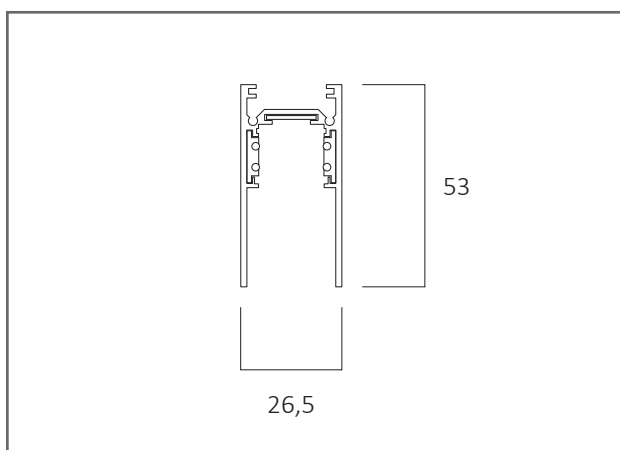

ACCESSORI LINE48

LINE48 ACCESSORIES

ART: MG540 - NE/BI

Destinazione d'uso | *Use:*

Interni | *Indoor*

Installazione | *Installation:*

Incasso, Plafone e Sospensione
Recessed, Ceiling and Suspension

Trattamento | *Processing:*

Verniciato a polveri
Powder coated

Corpo / Struttura | *Body / Structure:*

Estrusione di alluminio
Aluminum extrusion

Fissaggio | *Fixing:*

Con accessori in base al tipo di installazione
With accessories according to the type of installation

Classe Isolamento

Insulation Class: ..... Classe III | *Class III*

Grado IP | *IP rating:* 20

Lunghezza | *Length:* ..... 1mt - 2mt - 3mt

Materiale | *Material:* ..... Puro Alluminio 99.9%
Pure Aluminum 99.9%

Dimensioni | *Dimensions:* ..... 26,5mm x 53mm

N.B. Per installazione ad incasso, serve uno spazio utile di 10 cm tra soffitto e cartongesso.