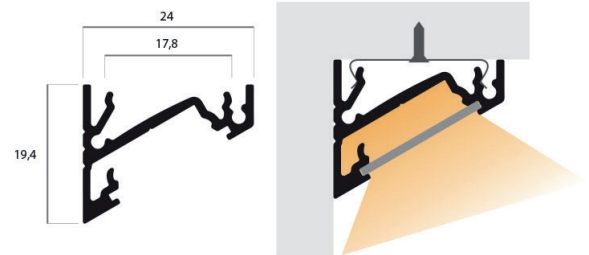

PROFILO IN ALLUMINIO ANGOLARE

ANGULAR ALUMINUM PROFILE

ART: PR314

Destinazione d'uso | Use:

Interni | *Indoor*

Installazione | Installation:

Fissaggio a plafone
Ceiling fixing

Trattamento | Processing:

Profilo in alluminio anodizzato
Recessed trimless aluminium profile

Corpo / Struttura | Body / Structure:

Estrusione di alluminio
Aluminum extrusion

Fissaggio | Fixing:

Angolare | *Angular*

Diffusore | Diffuser:

Schermo opale (non incluso)
Opal screen (not included)

Classe Isolamento

Insulation Class: ..... Classe I | *Class I*

Grado IP | IP rating:

20

Lunghezza | Length:

2 mt

Materiale | Material:

Puro Alluminio 99.9%
Pure Aluminum 99.9%

Dimensioni | Dimensions:

19,4mm x 24mm x 2000 mm

Colori

Colors: ..... Silver

Colori Custom

Custom Colors: ..... Oro, Ottone e Testa di moro

Può dissipare fino a

Power dissipation up to: ..... 30 W/mt

Accessori