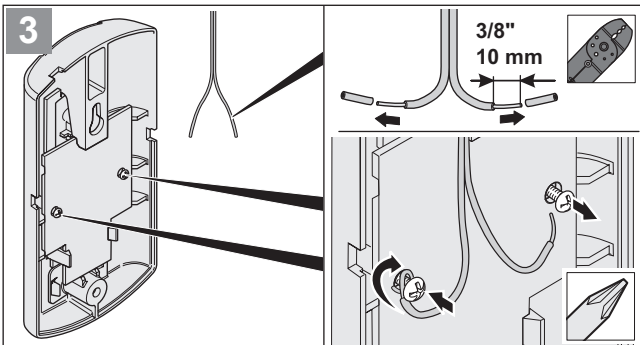

ES ¡Sólo para productos SOMMER!

SOMlink

max. 15 mA

Points de collecte sur www.quefairedemesdechets.fr
 Privilégiez la réparation ou le don de votre appareil !