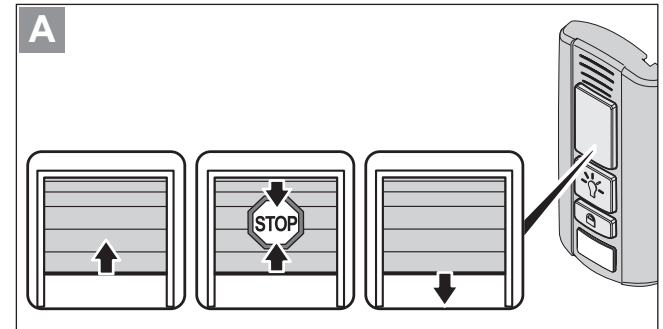

ES ¡Sólo para productos SOMMER!

SOMlink

max. 15 mA

Points de collecte sur www.quefairedemesdechets.fr
 Privilégiez la réparation ou le don de votre appareil !