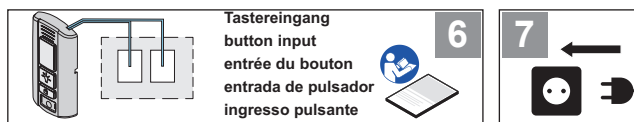

ES ¡Sólo para productos SOMMER!

SOMlink

max. 15 mA

Points de collecte sur www.quefairedemesdechets.fr
 Privilégiez la réparation ou le don de votre appareil !