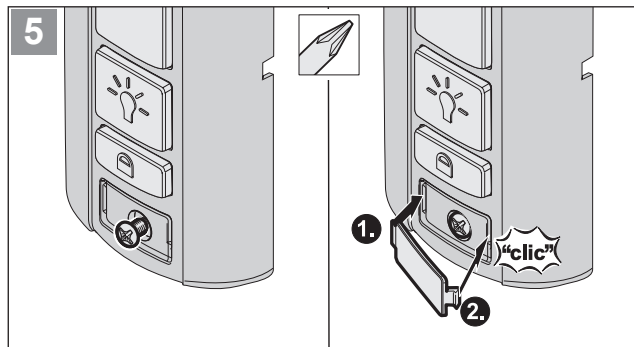

ES ¡Sólo para productos SOMMER!

SOMlink

max. 15 mA

Points de collecte sur www.quefairedemesdechets.fr
 Privilégiez la réparation ou le don de votre appareil !