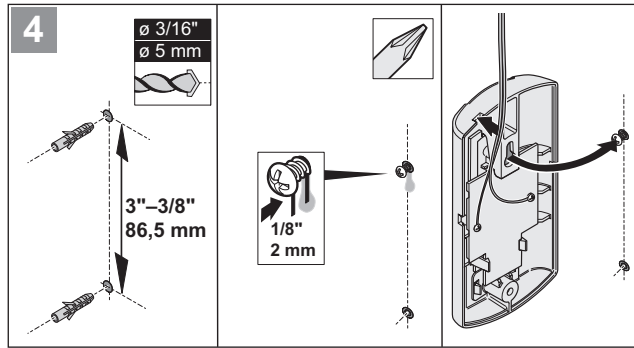

ES ¡Sólo para productos SOMMER!

SOMlink

max. 15 mA

Points de collecte sur www.quefairedemesdechets.fr
 Privilégiez la réparation ou le don de votre appareil !