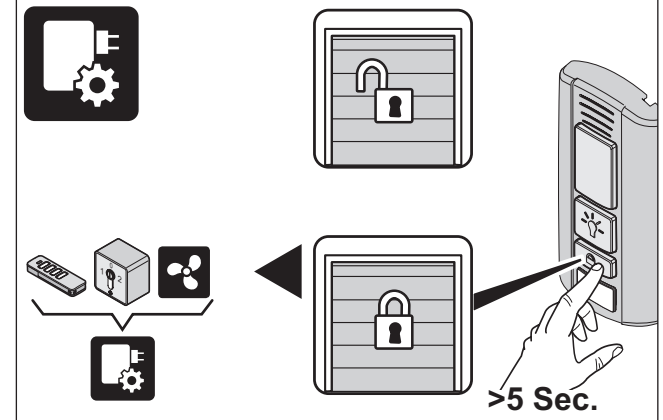

ES ¡Sólo para productos SOMMER!

SOMlink

max. 15 mA

Points de collecte sur www.quefairedemesdechets.fr
 Privilégiez la réparation ou le don de votre appareil !