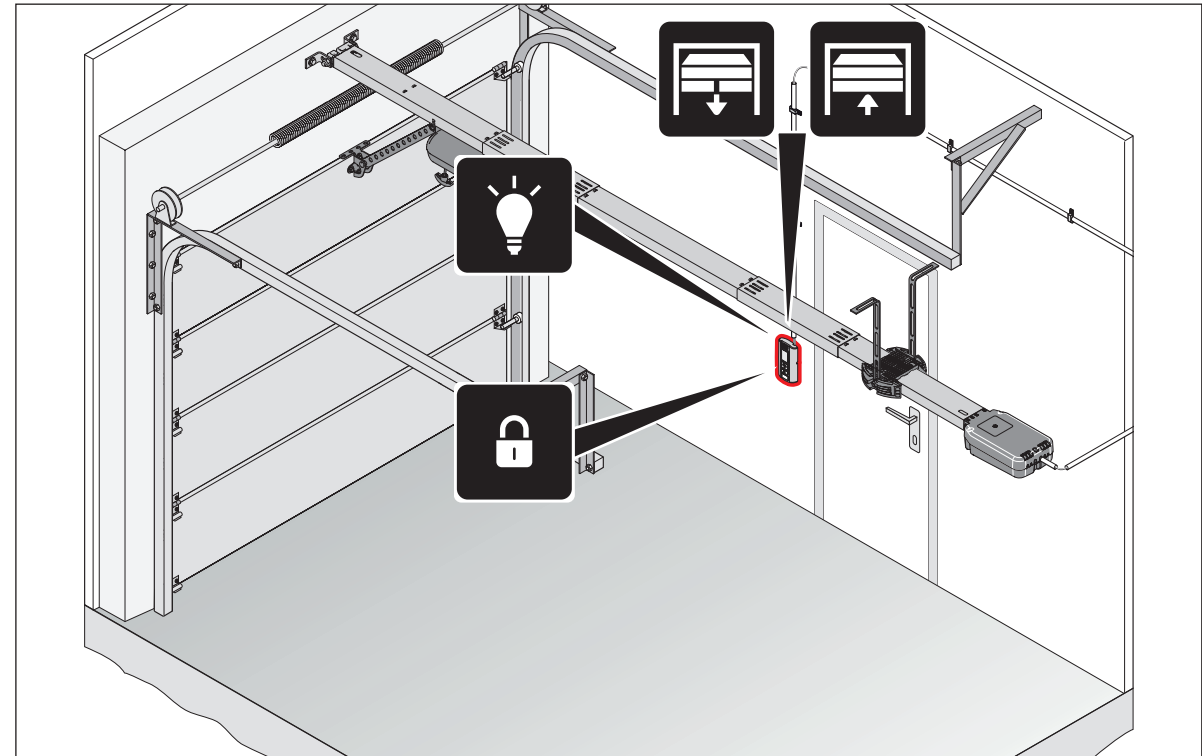

ES ¡Sólo para productos SOMMER!

SOMlink

max. 15 mA

Points de collecte sur www.quefairedemesdechets.fr
 Privilégiez la réparation ou le don de votre appareil !