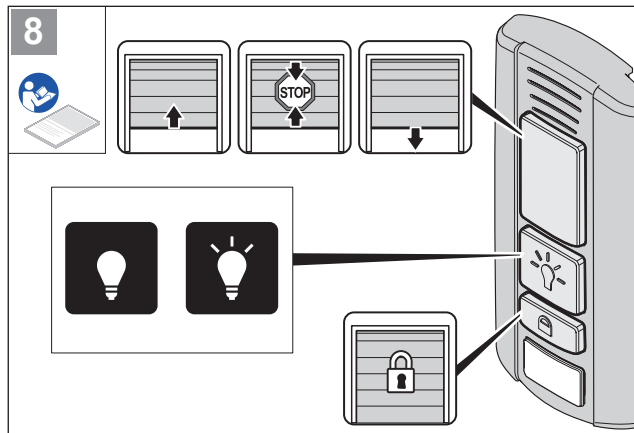

ES ¡Sólo para productos SOMMER!

SOMlink

max. 15 mA

Points de collecte sur www.quefairedemesdechets.fr
 Privilégiez la réparation ou le don de votre appareil !