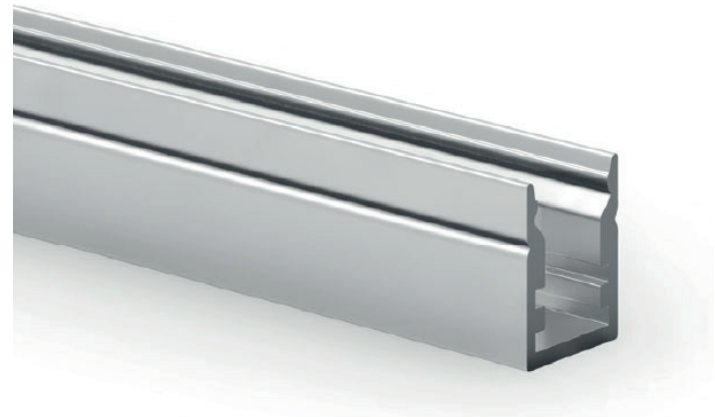

PROFILO IN ALLUMINIO PER SUPERFICI PIANE.

ALUMINUM PROFILE FOR FLAT SURFACE.

ART: PR113

Destinazione d'uso | Use:

Interni / Esterni | *Indoor / Outdoor*

Installazione | Installation:

Fissaggio parete / plafone
Wall / Ceiling fixing

Peso | *Weight:* 100 gr/mt

Grado IP | *IP rating:* 20

Filo Incandescente | *Glow Wire:* 650 C°

Materiale | *Material:* Puro Alluminio 99.9%
Pure Aluminum 99.9%

Dimensione Strip Led
Led Strip Size: max 8mm

Può dissipare fino a
Can dissipate up to: 16 W/mt

Varianti colore | *Color variants:* Silver
Silver

Dimensioni | *Dimensions:* L 10 mm x H 13 mm
W 10 mm x H 13 mm

Lunghezza | *Length:* 2 metri
2-meter

PR903
Transparent screen 2 meters