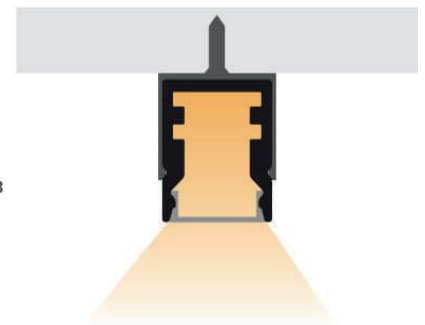

PROFILO IN ALLUMINIO PER SUPERFICI PIANE.

ALUMINUM PROFILE FOR FLAT SURFACE.

ART: PR113

Destinazione d'uso | Use:

Interni / Esterni | *Indoor / Outdoor*

Installazione | Installation:

Fissaggio parete / plafone
Wall / Ceiling fixing

Peso | *Weight:* 100 gr/mt

Grado IP | *IP rating:* 20

Filo Incandescente | *Glow Wire:* 650 C°

Materiale | *Material:* Puro Alluminio 99.9%
Pure Aluminum 99.9%

Dimensione Strip Led
Led Strip Size: max 8mm

Può dissipare fino a
Can dissipate up to: 16 W/mt

Varianti colore | *Color variants:* Silver
Silver

Dimensioni | *Dimensions:* L 10 mm x H 13 mm
W 10 mm x H 13 mm

Lunghezza | *Length:* 2 metri
2-meter

PR903
Transparent screen 2 meters