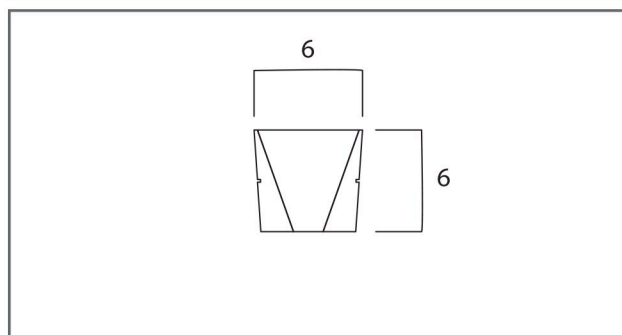

STRIP LED

ART: FLM24LBC-LBN-LBI/65

Destinazione d'uso:

Interni

Installazione:

Fissaggio Parete / Plafone

Fissaggio:

Con striscia adesiva in dotazione

Corpo / Struttura:

Circuito stampato flessibile

Alimentatore:

Non incluso da ordinare separatamente

Tensione:	24Vdc
Fascio:	Simmetrico diffondente 120°
Classe isolamento:	Classe 3
Peso:	0,260Kg
Grado IP:	65
Filo incandescente:	650 C°
Tipo LED:	SMD LED
Potenza lampada 5mt:	45W
Flusso Lampada 5mt:	3050 / 3150 / 3300 lumen
Temperatura di colore:	3000 / 4000 / 5500 K°
Indice di resa cromatica:	80

LAMPADA: 1 x LED +/- 9 W 610/630/660 lm

Note:

Bobina di lunghezza 5 mt, frazionabile ogni 40 mm, n. 120 led con potenza complessiva 9Wm. Flusso luminoso per metro = 610 / 630 / 660 Lm