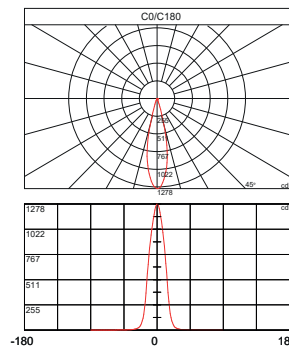

ON/OFF | ON/OFF

Tensione | Voltage: ..... 220 Vac

Fascio | Beam: ..... 36° standard / 24°-12° su richiesta  
 36° standard / 24°-12° on request

Peso | Weight: ..... 350 gr

Grado IP | IP Rating: ..... 20

Filo Incandescente | Glow Wire: ... 650 C°

Tipo Led | Led Type: ..... SMD BRIDGELUX

Potenza Lampada | Lamp Power ... 20 W

Flusso Lampada | Lamp Flow: ... 1960 / 2010 / 2058 lumen

Temperatura di colore

Color temperature ..... 2700 | 3000 | 4000K - su richiesta 6000 K  
 2700 | 3000 | 4000K - on request 6000K

Indice di resa cromatica

Color rendering index: ..... CRI 95

CURVA FOTOMETRICA  
 PHOTOMETRIC CURVE

CONO DI LUCE 36°  
 36° CONE OF LIGHT