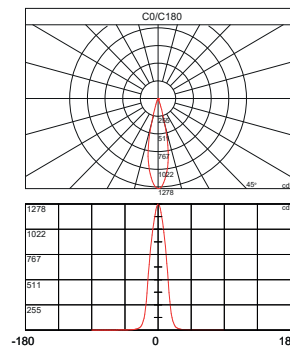

Tensione | Voltage: 220 Vac

Fascio | Beam: 36° standard / 24° su richiesta
36° standard / 24° on request

Peso | Weight: 200 gr

Grado IP | IP Rating: 20

Filo Incandescente | Glow Wire: ... 650 C°

Tipo Led | Led Type: SMD BRIDGELUX

Potenza Lampada | Lamp Power ... 5 W

Flusso Lampada | Lamp Flow: ... 480 / 495 / 510 lumen

Temperatura di colore

Color temperature 2700 | 3000 | 4000K - su richiesta 6000 K
2700 | 3000 | 4000K - on request 6000K

Indice di resa cromatica

Color rendering index: CRI 95

CURVA FOTOMETRICA
PHOTOMETRIC CURVE

CONO DI LUCE 36°
36° CONE OF LIGHT