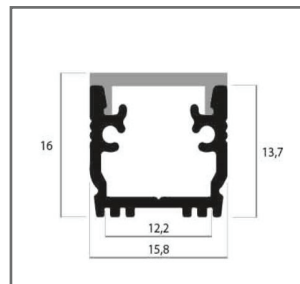

PROFILO CALPESTABILE

ART: PR510/F

Destinazione d'uso:
Interni/Esterni

Installazione:
Incasso a pavimento

Trattamento:
Ossidazione chimica color argento

Corpo / Struttura:
Estrusione di alluminio

Diffusore:
Policarbonato opale (non incluso)

Peso:	120gr / metro
Grado IP:	20
Filo incandescente:	650 C°
Lunghezza:	2 metri
Materiale:	puro alluminio 99.9%
Dimensioni:	L.15,8 mm x H 13,7mm (H.16mm con cover)
Dimensione strip led:	max 7,5 mm

Note: Profilo a pavimento calpestabile , carico statico fino a 150kg