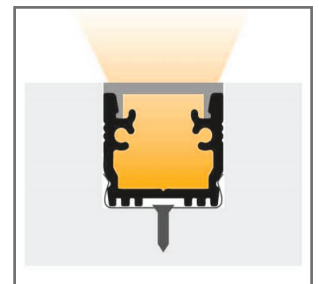

PROFILO CALPESTABILE

ART: PR510/F

Destinazione d'uso:
Interni/Esterni

Installazione:
Incasso a pavimento

Trattamento:
Ossidazione chimica color argento

Corpo / Struttura:
Estrusione di alluminio

Diffusore:
Policarbonato opale (non incluso)

Peso:	120gr / metro
Grado IP:	20
Filo incandescente:	650 C°
Lunghezza:	2 metri
Materiale:	puro alluminio 99.9%
Dimensioni:	L.15,8 mm x H 13,7mm (H.16mm con cover)
Dimensione strip led:	max 7,5 mm

Note: Profilo a pavimento calpestabile , carico statico fino a 150kg