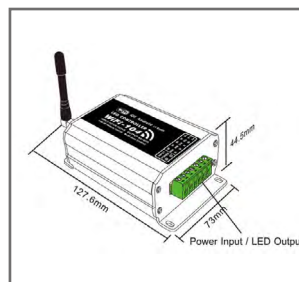

CENTRALE MULTIZONA PRO

ART: CT700

Destinazione d'uso:
Interni

Installazione:
Fissaggio Parete / Plafone / incasso

Corpo / Struttura:
Alluminio, PVC

Alimentatore:
Non incluso da ordinare separatamente

Telecomando:
Incluso nella confezione

Multifunzione:
Dimmer, Bianco dinamico, RGB, RGBW Utilizzabili contemporaneamente fino a 12 zone

Tensione in ingresso:	24/12 Vdc
Temperatura di funzionamento:	-20° + 50°
Classe isolamento:	Classe 3
Peso:	390 gr
Grado IP:	20
Standard comunicazione:	2.4 GHz Wi-Fi, 80211b/g/n
Tipo telecomando:	radio frequenza 433.92 MHz
Distanza di funzionamento:	- 30 mt in campo aperto (telecomando) - 100 mt (Wi-Fi)
Potenza in uscita:	12V - 192W / 24V - 384W
Corrente in uscita:	MAX 16A (4A X 4 CANALI)
Dimensioni:	128 x 73 x 45 mm

Note:
Si consiglia l'uso con i nostri trasformatori da 24/12 Volt

La centrale utilizza software installabile su smartphone (IOS, Android) per il controllo completo di ogni funzione.

Collegando la centrale al router tramite Wi-Fi si amplia il raggio d'azione attraverso l'utilizzo dello smartphone