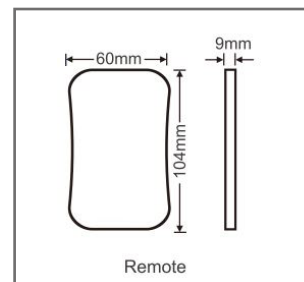

CENTRALE MULTIZONA PRO

ART: CT700

Destinazione d'uso:
Interni

Installazione:
Fissaggio Parete / Plafone / incasso

Corpo / Struttura:
Alluminio, PVC

Alimentatore:
Non incluso da ordinare separatamente

Telecomando:
Incluso nella confezione

Multifunzione:
Dimmer, Bianco dinamico, RGB, RGBW Utilizzabili contemporaneamente fino a 12 zone

Tensione in ingresso:	24/12 Vdc
Temperatura di funzionamento:	-20° + 50°
Classe isolamento:	Classe 3
Peso:	390 gr
Grado IP:	20
Standard comunicazione:	2.4 GHz Wi-Fi, 80211b/g/n
Tipo telecomando:	radio frequenza 433.92 MHz
Distanza di funzionamento:	- 30 mt in campo aperto (telecomando) - 100 mt (Wi-Fi)
Potenza in uscita:	12V - 192W / 24V - 384W
Corrente in uscita:	MAX 16A (4A X 4 CANALI)
Dimensioni:	128 x 73 x 45 mm