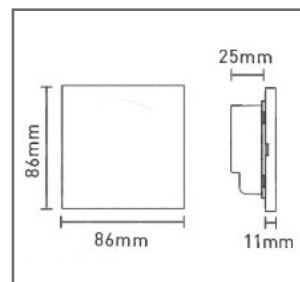

CENT. DIMMER PRO PARETE

ART: DM200/P

Destinazione d'uso:
InterniInstallazione:
Fissaggio Parete / incassoCorpo / Struttura:
metallo / pvcAlimentatore:
Non incluso da ordinare separatamente

| | |
|------------------------------|-------------------------|
| Tensione in ingresso | 24/12 Vdc |
| Temperatura di funzionamento | -30° + 55° |
| Classe isolamento: | Classe 3 |
| Peso: | 208 g |
| Grado IP: | 20 |
| Range dimmeraggio: | 5%-100% |
| Potenza in uscita: | 12V - 144W / 24V - 288W |
| Corrente in uscita: | 4A x canale |
| Dimensioni: | 86 x 86 x 36 mm |
| Output: | 2 canali |