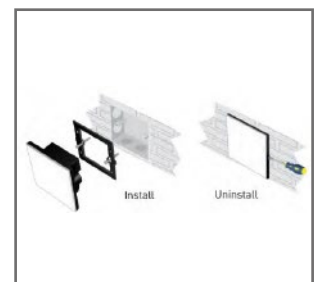

CENT. DIMMER PRO PARETE

ART: DM200/P

Destinazione d'uso:
InterniInstallazione:
Fissaggio Parete / incassoCorpo / Struttura:
metallo / pvcAlimentatore:
Non incluso da ordinare separatamente

| | |
|------------------------------|-------------------------|
| Tensione in ingresso | 24/12 Vdc |
| Temperatura di funzionamento | -30° + 55° |
| Classe isolamento: | Classe 3 |
| Peso: | 208 g |
| Grado IP: | 20 |
| Range dimmeraggio: | 5%-100% |
| Potenza in uscita: | 12V - 144W / 24V - 288W |
| Corrente in uscita: | 4A x canale |
| Dimensioni: | 86 x 86 x 36 mm |
| Output: | 2 canali |