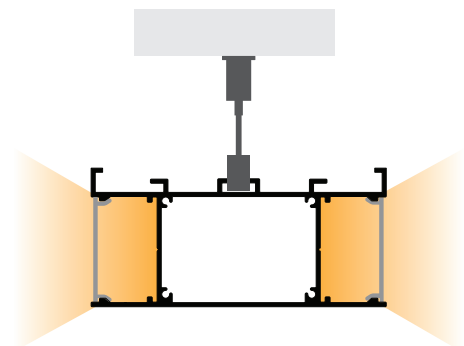

**Materiale | Material:** ..... Puro Alluminio 99.9%  
*Pure Aluminum 99.9%*

**Dimensioni | Dimensions:** ..... 42mm x 90mm x 2000 mm

**Dimensione Strip Led**  
*Led Strip Size:* ..... max 2x10mm

**Può dissipare fino a**  
*Power dissipation up to:* ..... 4x30 W/mt

Installazione a parete  
*wall / ceiling fixing*

Installazione a sospensione  
*Suspension fixing*