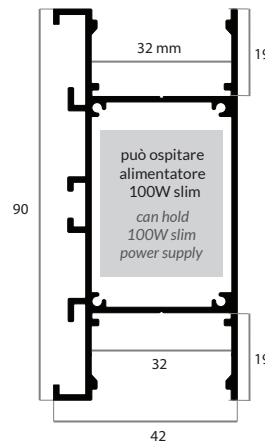

**Classe Isolamento**

*Insulation Class:* ..... Classe I | *Class I*

**Peso | Weight:** ..... 300 gr/mt

**Grado IP | IP rating:** ..... 20

**Filo Incandescente | Glow Wire:** ..... 650 C°

**Lunghezza | Length:** ..... 2 mt

**Materiale | Material:** ..... Puro Alluminio 99.9%  
*Pure Aluminum 99.9%*

**Dimensioni | Dimensions:** ..... 42mm x 90mm x 2000 mm

**Dimensione Strip Led**  
*Led Strip Size:* ..... max 2x10mm

**Può dissipare fino a**  
*Power dissipation up to:* ..... 4x30 W/mt