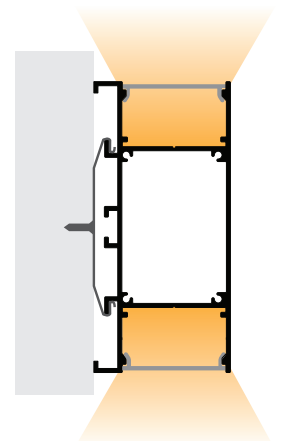

## WALL OR SUSPENSION PROFILE PR750/BI

ART: PR750/BI

**Destinazione d'uso | Use:**

Interni / Esterni | *Indoor / Outdoor*

**Installazione | Installation:**

Fissaggio parete/plafone / sospensione  
*Wall / ceiling / suspension fixing*

**Classe Isolamento**

*Insulation Class:* ..... Classe I | *Class I*

**Peso | Weight:** ..... 300 gr/mt

**Grado IP | IP rating:** ..... 20

**Filo Incandescente | Glow Wire:** ..... 650 C°

**Lunghezza | Length:** ..... 2 mt

**Materiale | Material:** ..... Puro Alluminio 99.9%  
*Pure Aluminum 99.9%*

**Dimensioni | Dimensions:** ..... 42mm x 90mm x 2000 mm

**Dimensione Strip Led**  
*Led Strip Size:* ..... max 2x10mm

**Può dissipare fino a**  
*Power dissipation up to:* ..... 4x30 W/mt