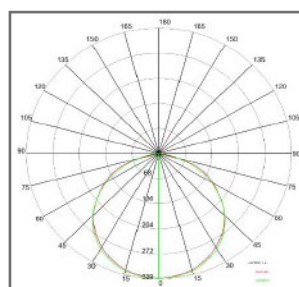

STRIP LED

ART: SL120LBG20 | SL120LBC20 | SL120LBN20 | SL120LBI20

Destinazione d'uso:
Interni/esterni

Installazione:
Fissaggio Parete / Plafone

Fissaggio:
Con striscia adesiva in dotazione

Corpo / Struttura:
Circuito stampato flessibile

Alimentatore:
Non incluso da ordinare separatamente

- Tensione: 24Vdc
- Fascio: Simmetrico diffondente 120°
- Classe isolamento: Classe 3
- Peso: 0,200gr
- Grado IP: 20
- Filo incandescente: 650 C°
- Tipo LED: SMD LED
- Potenza lampada: 80W
- Flusso Lampada: 12700 lumen | 13500 lm | 13700 lm | 14000 lm
- Temperatura di colore: 2600 K° | 3000 K° | 4000 K° | 5500 K°
- Indice di resa cromatica: 80

LAMPADA: 1 x LED +/- 80 W 12.700 lm

Note:
Bobina di lunghezza 5 mt, frazionabile ogni 50 mm, n. 600 led con potenza complessiva 80W. Flusso luminoso per metro = 2540 Lm