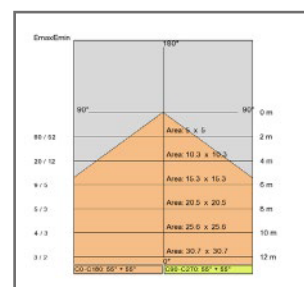

STRIP LED

ART: SL120LBG20 | SL120LBC20 | SL120LBN20 | SL120LBI20

Destinazione d'uso:
Interni/esterni

Installazione:
Fissaggio Parete / Plafone

Fissaggio:
Con striscia adesiva in dotazione

Corpo / Struttura:
Circuito stampato flessibile

Alimentatore:
Non incluso da ordinare separatamente

- Tensione: 24Vdc
- Fascio: Simmetrico diffondente 120°
- Classe isolamento: Classe 3
- Peso: 0,200gr
- Grado IP: 20
- Filo incandescente: 650 C°
- Tipo LED: SMD LED
- Potenza lampada: 80W
- Flusso Lampada: 12700 lumen | 13500 lm | 13700 lm | 14000 lm
- Temperatura di colore: 2600 K° | 3000 K° | 4000 K° | 5500 K°
- Indice di resa cromatica: 80

LAMPADA: 1 x LED +/- 80 W 12.700 lm

Note:
Bobina di lunghezza 5 mt, frazionabile ogni 50 mm, n. 600 led con potenza complessiva 80W. Flusso luminoso per metro = 2540 Lm