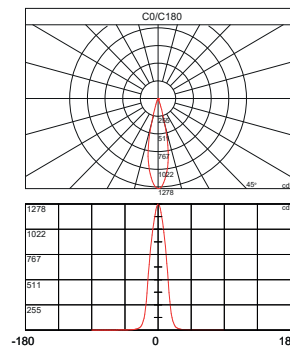

ON/OFF | ON/OFF

Tensione | Voltage: ..... 200 Vac

Fascio | Beam: ..... 36° standard / 24°-12° su richiesta

Peso | Weight: ..... 300 gr

Grado IP | IP Rating: ..... 20

Filo Incandescente | Glow Wire: ... 650 C°

Tipo Led | Led Type: ..... SMD BRIDGELUX

Potenza Lampada | Lamp Power ... 10 W

Flusso Lampada | Lamp Flow: ... 862 / 901 / 940 lumen

Temperatura di colore

Color temperature ..... 2700 | 3000 | 4000K - su richiesta 6000 K  
 2700 | 3000 | 4000K - on request 6000K

Indice di resa cromatica

Color rendering index: ..... CRI 95

CURVA FOTOMETRICA  
 PHOTOMETRIC CURVE

CONO DI LUCE 36°  
 36° CONE OF LIGHT