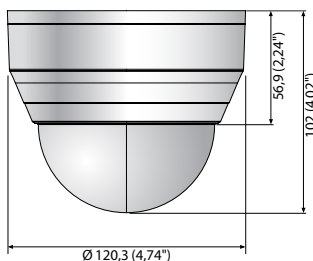

## Funzionalità principali

- Risoluzione max 5 megapixel (2592 x 1944)
- Obiettivo varifocale motorizzato 3,2~10 mm (3.1x)
- 0,15 lux (colore), 0 lux (B/N con LED IR accesi)
- Max 30 fps a 5 MP (H.265 / H.264)
- Supporta codec H.265, H.264, MJPEG, streaming video multipli
- Day & Night, WDR (120 dB)
- Manomissione, motion detector, rilevazione defocus
- Ingresso per schede micro SD/SDHC/SDXC (max 128 GB)
- Hallway view, supporta WiseStream II
- Portata IR 20 m, POE

## Dimensioni

Unità: mm (pollici)