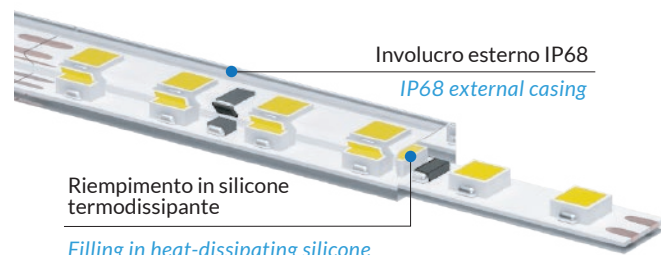

Fissaggio Parete / Plafone | Wall / ceiling fixing

Fissaggio | Fixing:

Con striscia adesiva in dotazione 3M 300  
With supplied adhesive strip

Corpo / Struttura | Body / Structure:

Circuito stampato flessibile, rivestimento in silicone  
Flexible printed circuit, silicone coating

Alimentatore | Power Supply:

Non incluso da ordinare separatamente  
Not included to be ordered separately

Tensione   Voltage:	48 Vdc
Fascio   Beam:	Simmetrico diffondente 120° Symmetrical 120° wide beam
Grado IP   IP rating:	IP68
Peso   Weight:	0,200 gr
Filo Incandescente   Glow Wire:	650 C°
Tipo LED   LED Type:	SMD LED
Potenza Lampada 30 metri 30 meters lamp power:	240W / 8W per metro 240W / 8W per meter
Flusso Lampada 30 metri 30 meters lamp flow:	42300   43500   44700 LM
Temperatura di colore Color temperature:	3000   4000   6000 K
Tempo di funzionamento Working time:	50000 ore 50000 hours
Indice di resa cromatica Color rendering index:	CRI 90+
Cartificato 3 Step MacAdam   Certificate 3 Step MacAdam	

30 metri

CRI 90+ 3 Step MacAdam

Note:

Bobina di lunghezza 30 mt, frazionabile ogni 125 mm.  
3600 LED con potenza complessiva 240 W.

Flusso luminoso per metro = 1410 | 1450 | 1490 LUMEN  
Fattore di rischio fotobiologico RG1

Reel 30 meters long, cuttable every 125 mm.  
3600 LED with total power 240 W.

Luminous flux per meter = 1410 | 1450 | 1490 LUMEN  
Photobiological risk factor RG1

30mt  
con un punto di alimentazione | with one power point